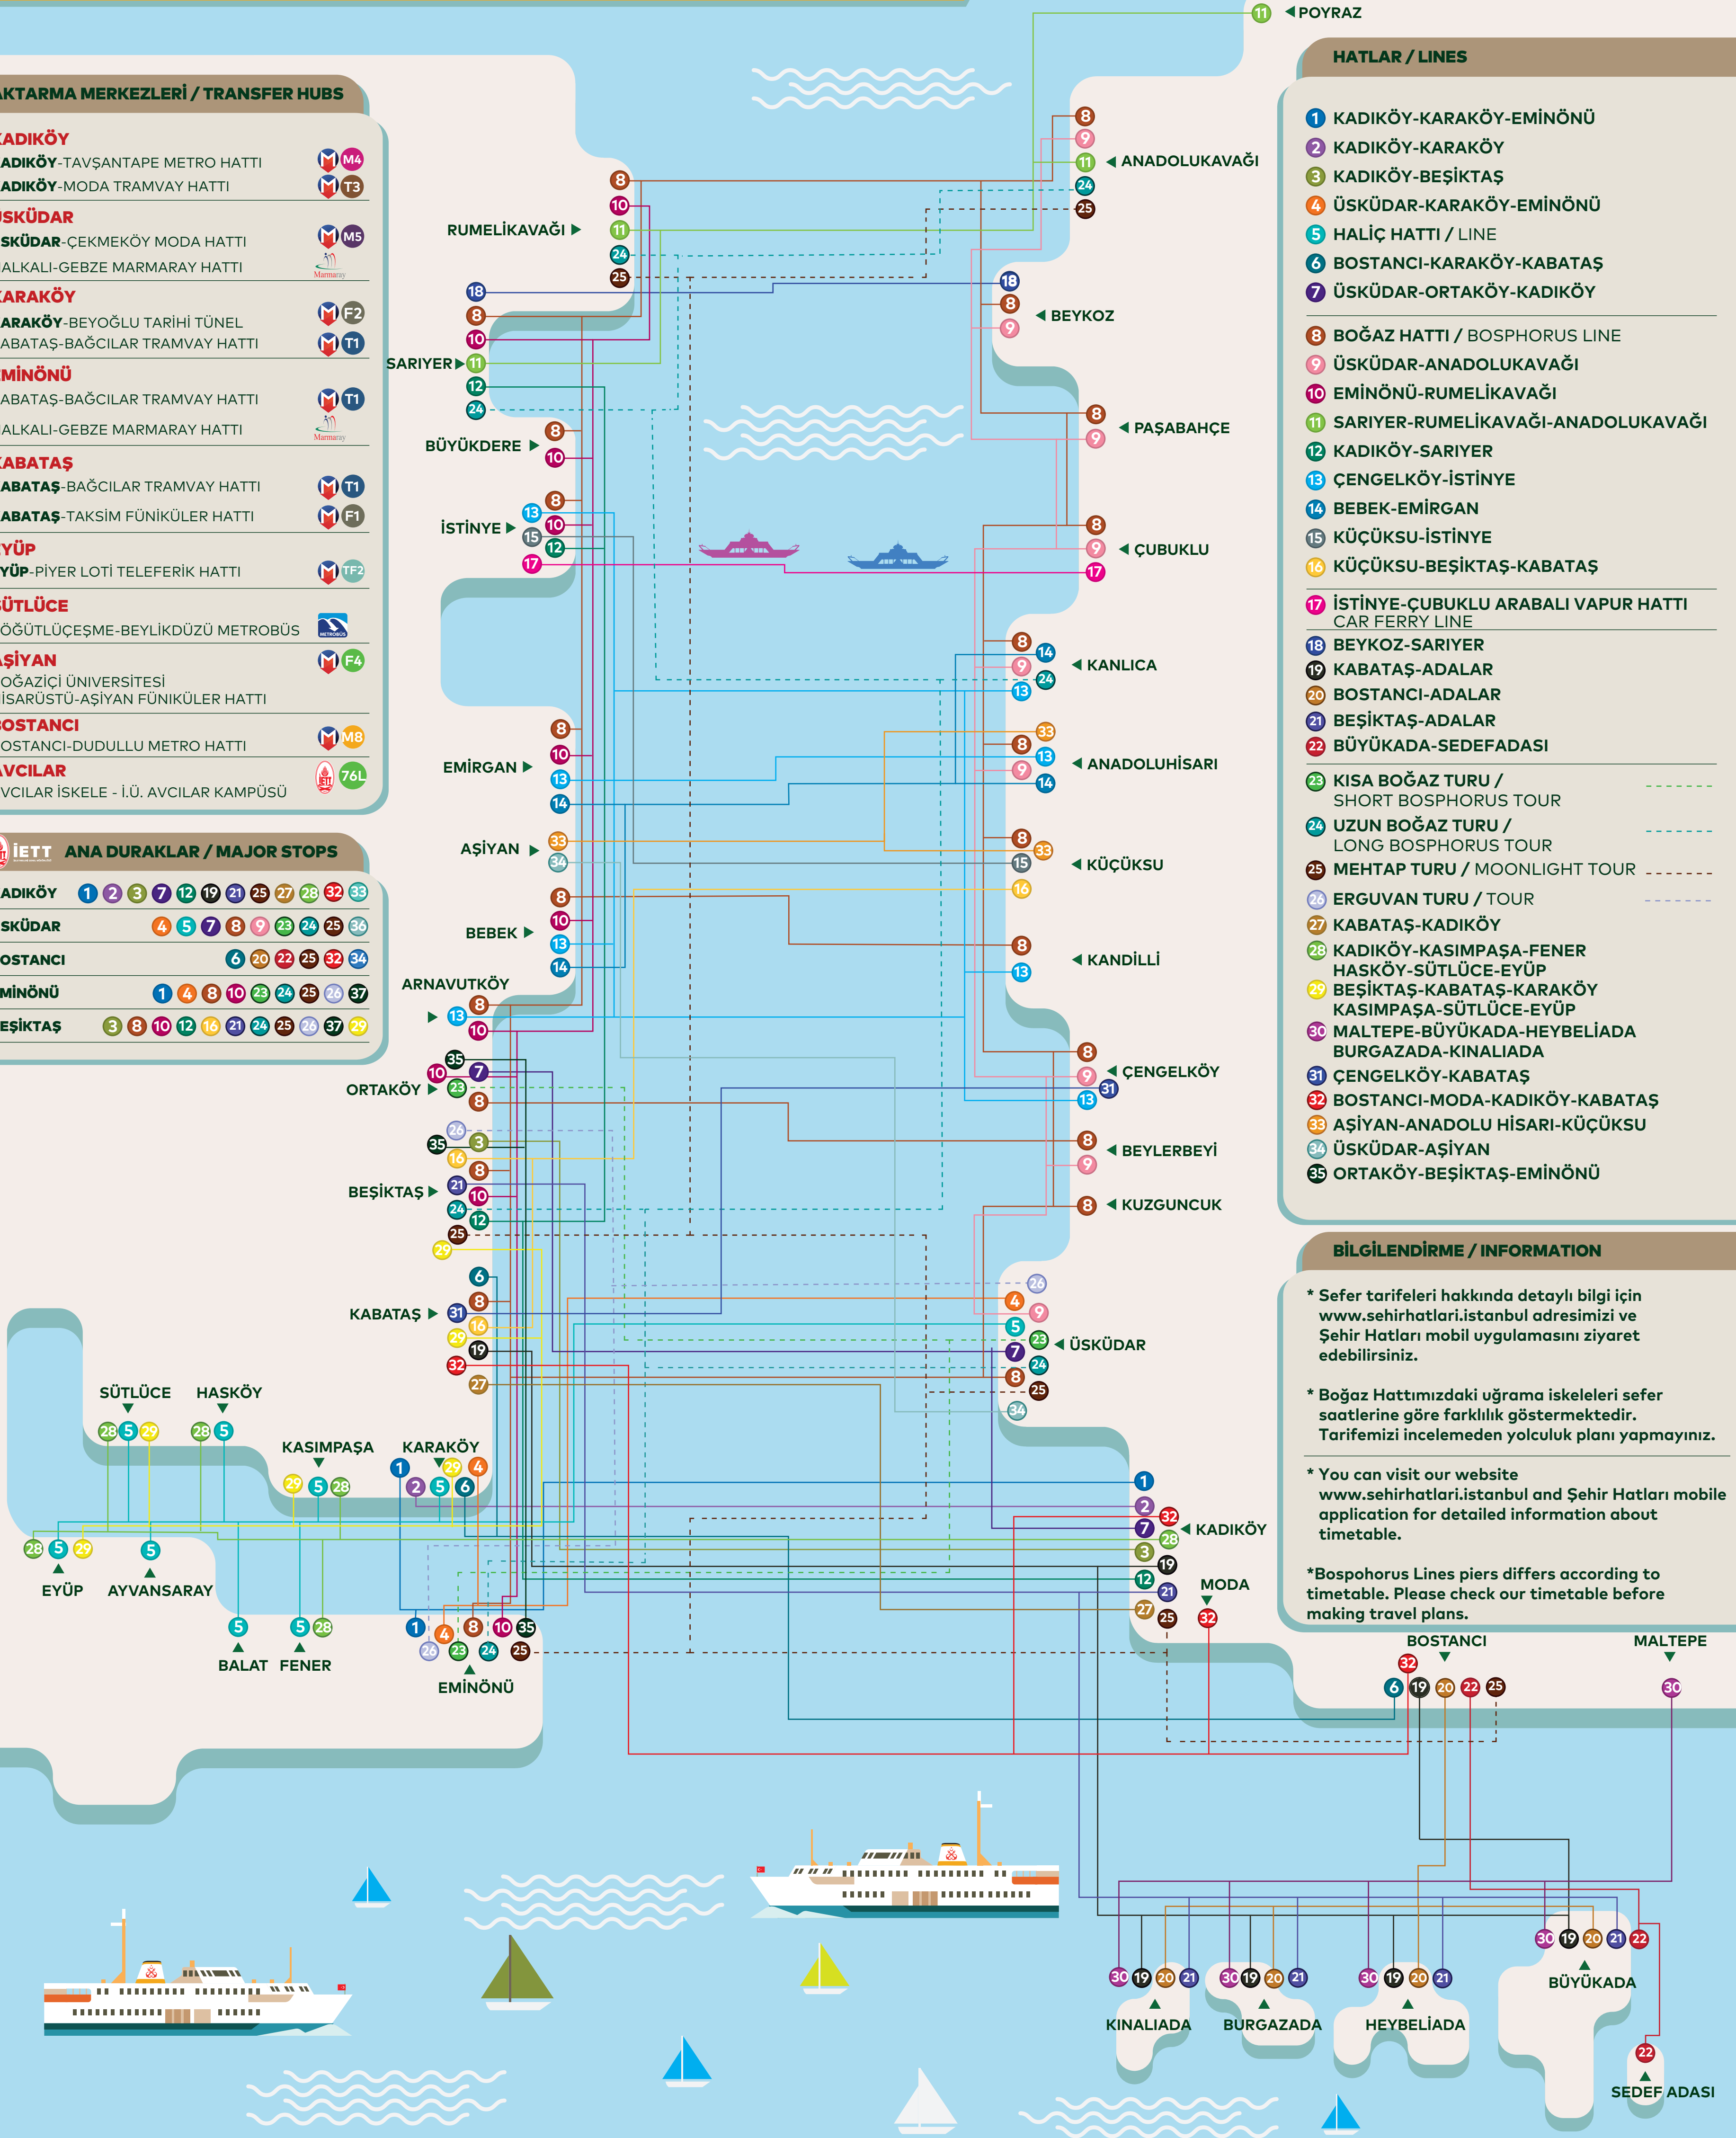

ŞEHİR HATLARI SEFER HARİTASI / SEHIR HATLARI LINE MAP

AKTARMA MERKEZLERİ / TRANSFER HUBS

KADIKÖY	
KADIKÖY-TAVŞANTAPE METRO HATTI	M4
KADIKÖY-MODA TRAMVAY HATTI	T3
ÜSKÜDAR	
ÜSKÜDAR-ÇEKMEKÖY MODA HATTI	M5
HALKALI-GEBZE MARMARAY HATTI	Marmaray
KARAKÖY	
KARAKÖY-BEYOĞLU TARİHİ TÜNEL	F2
KABATAŞ-BAĞCILAR TRAMVAY HATTI	T1
EMİNÖNÜ	
KABATAŞ-BAĞCILAR TRAMVAY HATTI	T1
HALKALI-GEBZE MARMARAY HATTI	Marmaray
KABATAŞ	
KABATAŞ-BAĞCILAR TRAMVAY HATTI	T1
KABATAŞ-TAKSİM FÜNİKÜLER HATTI	F1
EYÜP	
EYÜP-PIYER LOTİ TELEFERİK HATTI	TF2
SÜTLÜCE	
SÖĞÜTLÜÇEŞME-BEYLİKDÜZÜ METROBÜS	M10
AŞIYAN	
BOĞAZIÇI ÜNİVERSİTESİ	F4
HİSARÜSTÜ-AŞIYAN FÜNİKÜLER HATTI	F4
BOSTANCI	
BOSTANCI-DUDULLU METRO HATTI	M8
AVCILAR	
AVCILAR İSKELE - İ.Ü. AVCILAR KAMPÜSÜ	76L

İETT ANA DURAKLAR / MAJOR STOPS

KADIKÖY	1 2 3 7 12 19 21 25 27 28 32 33
ÜSKÜDAR	4 5 7 8 9 23 24 25 36
BOSTANCI	6 20 22 25 32 34
EMİNÖNÜ	1 4 8 10 23 24 25 26 37
BEŞİKTAŞ	3 8 10 12 16 21 24 25 26 37 29

HATLAR / LINES

- 1 KADIKÖY-KARAKÖY-EMİNÖNÜ
- 2 KADIKÖY-KARAKÖY
- 3 KADIKÖY-BEŞİKTAŞ
- 4 ÜSKÜDAR-KARAKÖY-EMİNÖNÜ
- 5 HALIÇ HATTI / LINE
- 6 BOSTANCI-KARAKÖY-KABATAŞ
- 7 ÜSKÜDAR-ORTAKÖY-KADIKÖY
- 8 BOĞAZ HATTI / BOSPHORUS LINE
- 9 ÜSKÜDAR-ANADOLUKAVAĞI
- 10 EMİNÖNÜ-RUMELİKAVAĞI
- 11 SARIYER-RUMELİKAVAĞI-ANADOLUKAVAĞI
- 12 KADIKÖY-SARIYER
- 13 ÇENGELKÖY-İSTİNYE
- 14 BEBEK-EMİRGAN
- 15 KÜÇÜKSU-İSTİNYE
- 16 KÜÇÜKSU-BEŞİKTAŞ-KABATAŞ
- 17 İSTİNYE-ÇUBUKLU ARABALI VAPUR HATTI
CAR FERRY LINE
- 18 BEYKOZ-SARIYER
- 19 KABATAŞ-ADALAR
- 20 BOSTANCI-ADALAR
- 21 BEŞİKTAŞ-ADALAR
- 22 BÜYÜKADA-SEDEFADASI
- 23 KISA BOĞAZ TURU /
SHORT BOSPHORUS TOUR
- 24 UZUN BOĞAZ TURU /
LONG BOSPHORUS TOUR
- 25 MEHTAP TURU / MOONLIGHT TOUR
- 26 ERGUVAN TURU / TOUR
- 27 KABATAŞ-KADIKÖY
- 28 KADIKÖY-KASIMPAŞA-FENER
HASKÖY-SÜTLÜCE-EYÜP
- 29 BEŞİKTAŞ-KABATAŞ-KARAKÖY
KASIMPAŞA-SÜTLÜCE-EYÜP
- 30 MALTEPE-BÜYÜKADA-HEYBELİADA
BURGAZADA-KINALIADA
- 31 ÇENGELKÖY-KABATAŞ
- 32 BOSTANCI-MODA-KADIKÖY-KABATAŞ
- 33 AŞIYAN-ANADOLU HİSARI-KÜÇÜKSU
- 34 ÜSKÜDAR-AŞIYAN
- 35 ORTAKÖY-BEŞİKTAŞ-EMİNÖNÜ